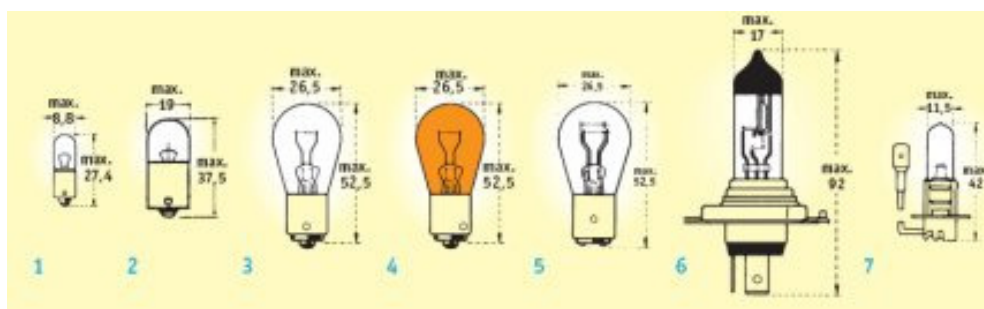

Lámparas	Descripción artículo	Referencia
	Lámparita esférica E10 Lámparita E10 2,5V 0,2A Lámparita E10 3,5V 0,2A Lámparita E10 4,8V 0,2A	LAMP0008102 LAMP0008104 LAMP0008106
	Lámparita gota lente cristal lupa E10 Lámparita gota lente E10 1,2V 0,25A Lámparita gota lente E10 2,2V 0,25A Lámparita gota lente E10 3V 0,25A Lámparita gota lente E10 3,7V 0,25A	LAMP0008110 LAMP0008112 LAMP0008114 LAMP0008116
	Lámparita prefoco normal Lámparita prefoco 2,4V 0,5A Lámparita prefoco 3,6V 0,5A Lámparita prefoco 4,8V 0,5A Lámparita prefoco 7,2V 0,75A	LAMP0008124 LAMP0008126 LAMP0008128 LAMP0008130
	Lámparita prefoco KRYPTON Lámparita prefoco 2,4V 0,5A Lámparita prefoco 3,6V 0,5A Lámparita prefoco 4,8V 0,5A Lámparita prefoco 7,2V 0,75A	LAMP0008134 LAMP0008136 LAMP0008138 LAMP0008140
	Lámparita prefoco HALOGENAS Lámparita prefoco Halogena 2,4V 0,5A Lámparita prefoco Halogena 3,6V 0,5A Lámparita prefoco Halogena 4,8V 0,5A Lámparita prefoco Halogena 7,2V 0,75A	LAMP0008154 LAMP0008156 LAMP0008158 LAMP0008160
	Lámparita prefoco GAS XENON Lámparita prefoco GAS XENON 2,4V Lámparita prefoco GAS XENON 3,6V	LAMP0008164 LAMP0008166
	Lámparita tubular E10 emergencias Lámparita tubular E10 6V 0,1A Lámparita tubular E10 12V 0,1A	LAMP0008204 LAMP0008208
	Lámparita tubular Bayoneta BA9S emergencias Lámparita tubular BA9S 6V 0,1A Lámparita tubular BA9S 12V 0,1A	LAMP0008212 LAMP0008216